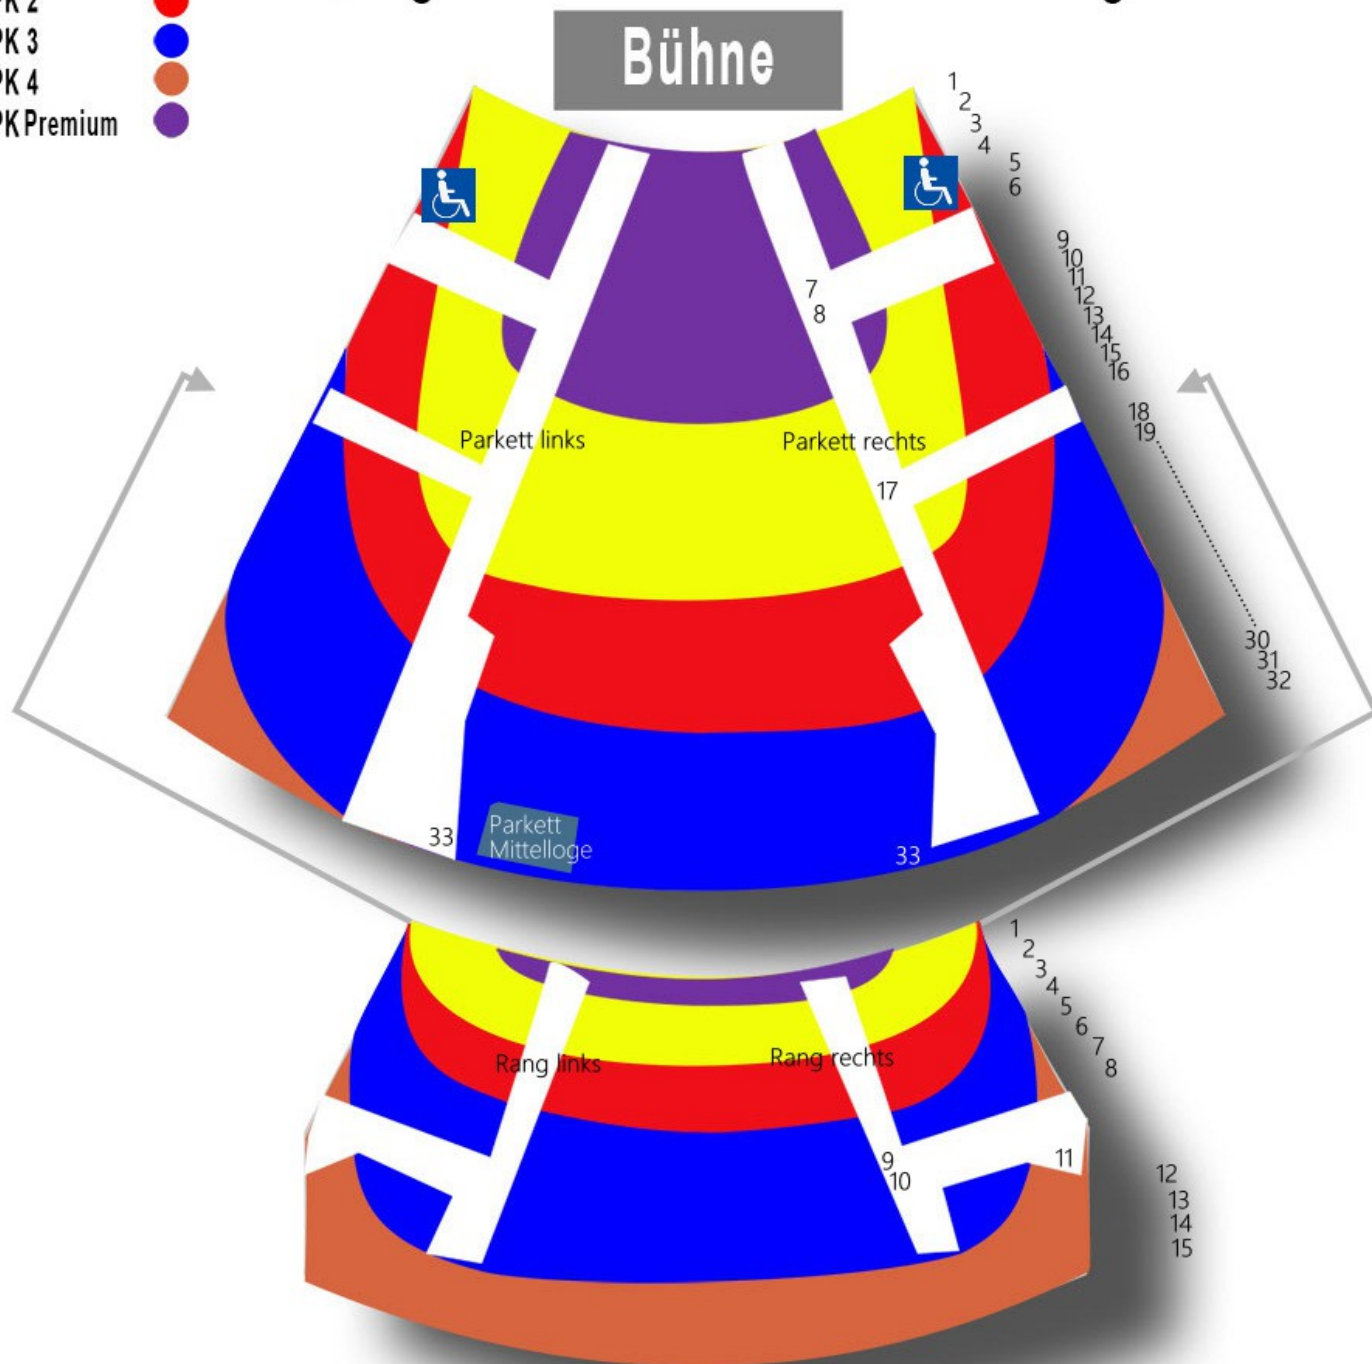

Stage Theater im Hafen Hamburg

- PK 1 ●
- PK 2 ●
- PK 3 ●
- PK 4 ●
- PK Premium ●

alle Skizzen ohne Gewähr!

Stage Theater im Hafen
Norderelbstraße 6
20457 Hamburg

MUSICALTICKETS
HAMBURG

© 2017 Musicaltickets-Hamburg.de